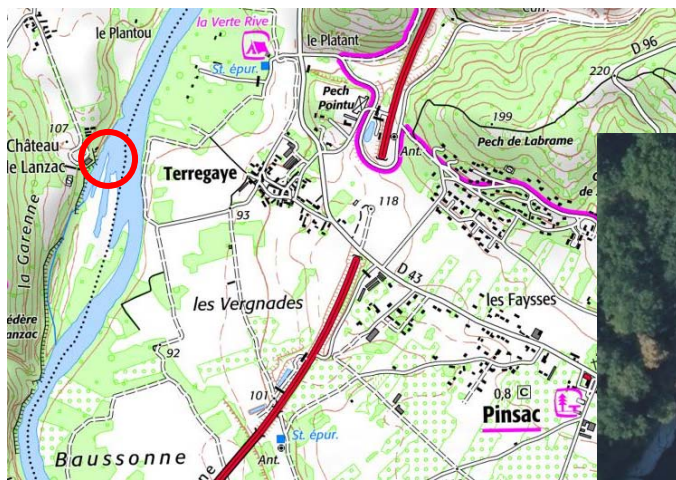

EPIDOR

GESTION DU DOMAINE PUBLIC FLUVIAL

AVIS AUX USAGERS n°2020- 75

Appel à vigilance

Commune : Pinsac

Département : Lot

Rivière : Dordogne

Date de début : 14 août 2020

Date de fin : indéterminée

Evènement : on nous signale un objet immergé pouvant s'avérer dangereux au droit d'un site fréquenté par les baigneurs au niveau de la commune de Pinsac, lieu-dit Terregaye. D'après les premiers éléments recueillis, il s'agit d'un élément en béton avec des éléments saillants en métal.

En attendant que cet objet soit localisé et le site sécurisé, veuillez éviter de vous baigner dans ce secteur.

Nous vous conseillons d'en informer vos clients et/ou usagers pour qu'ils soient très vigilants.

EPIDOR - Etablissement Public Territorial du Bassin de la Dordogne

Place de la Laïcité - 24250 Castelnau-la-Chapelle - www.eptb-dordogne.fr

Service du Domaine Public Fluvial

Tél 05 57 51 06 53 - Fax 05 53 28 29 60 - dpf@eptb-dordogne.fr - www.dpf-dordogne.fr