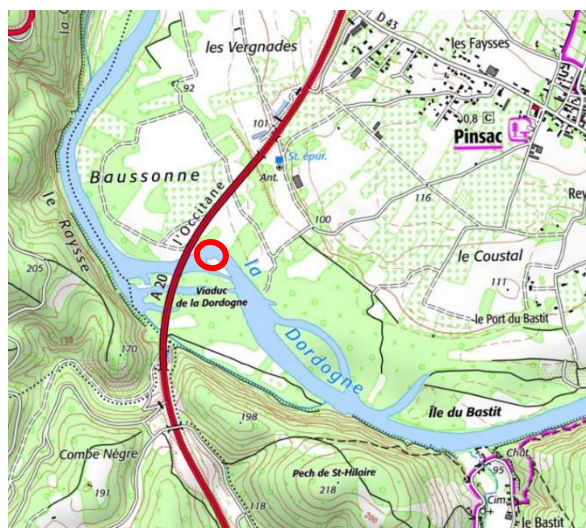

EPIDOR

GESTION DU DOMAINE PUBLIC FLUVIAL

AVIS AUX USAGERS n°2026 - 505

APPEL A VIGILANCE

Communes : Pinsac

Département : Lot

Rivière : Dordogne

Date de début : 26 mai 2026

Date de fin : Indéterminée

Evènement : On nous signale un embacle dans le bras de droite de la Dordogne, sous le viaduc de l'autoroute, sur la commune de Pinsac. Cet obstacle peut présenter un risque pour les activités de loisirs nautiques.

Nous vous conseillons d'en informer vos clients et/ou usagers et de leur recommander de rester dans le chenal principal de la rivière en empruntant le bras de gauche afin d'éviter cet obstacle.

EPIDOR - Etablissement Public Territorial du Bassin de la Dordogne